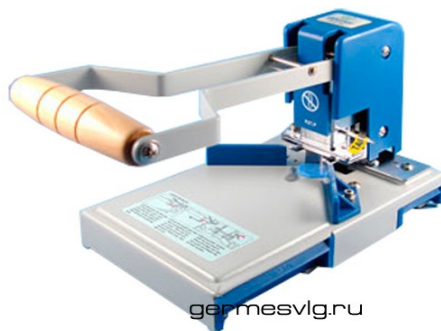

germesvlg.ru